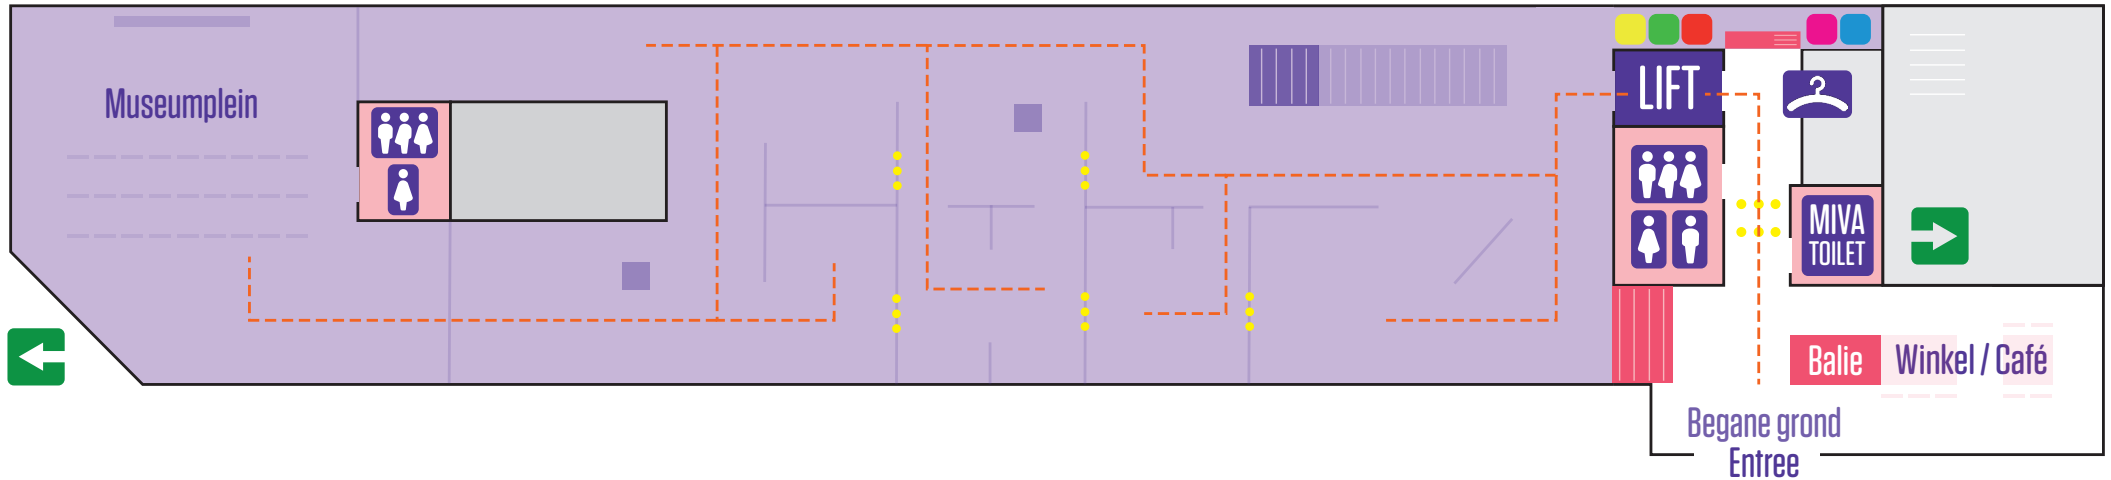

Plattegrond en toegankelijkheid

1e verdieping • Tentoonstelling 'Dit zijn wij'

----- Rolstoel-route

● ● ● PAS OP: drempels/oplopende vloer

 Toiletten

 Toilet voor mindervaliden en baby verzorg ruimte

 Garderobe

 Nooduitgang

 Trappen

 Kleur je wereld (peuterhoek)

2e verdieping • Paviljoens '...en wie ben jij?'